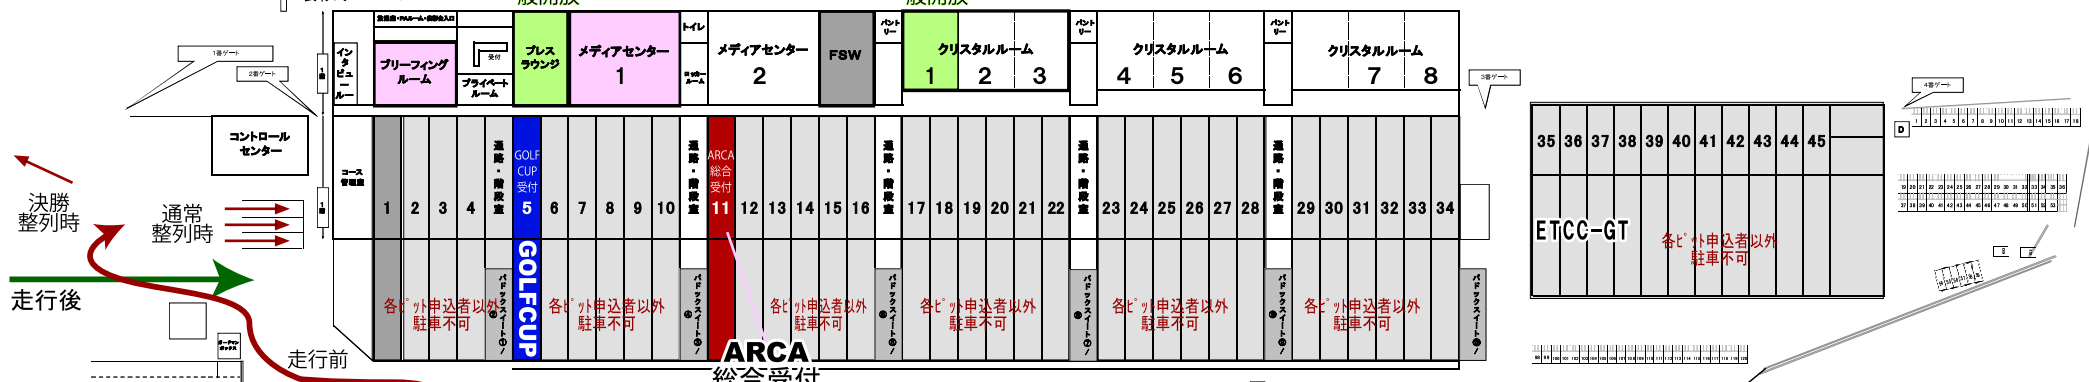

2018.7.16 / パドック図

グランドスタンドもご自由にお入り頂けます。

プレスラウンジ、クリスタルルーム1を開放しております。ご観戦・ご休憩にご利用下さい。

表彰式 1・2・3

一般開放

一般開放

観戦・来場者可

当日の状況により多少変更となる場合がありますのでご了承ください。

運営の円滑化のため
場内の駐車・移動の際は、ゼッケンが
付いている車両を優先頂きますよう
よろしくお願い致します。

各レースのスタート時は、
ピットロードから速やかに
退避して下さい。

ご来場時
(ゲート方面より)